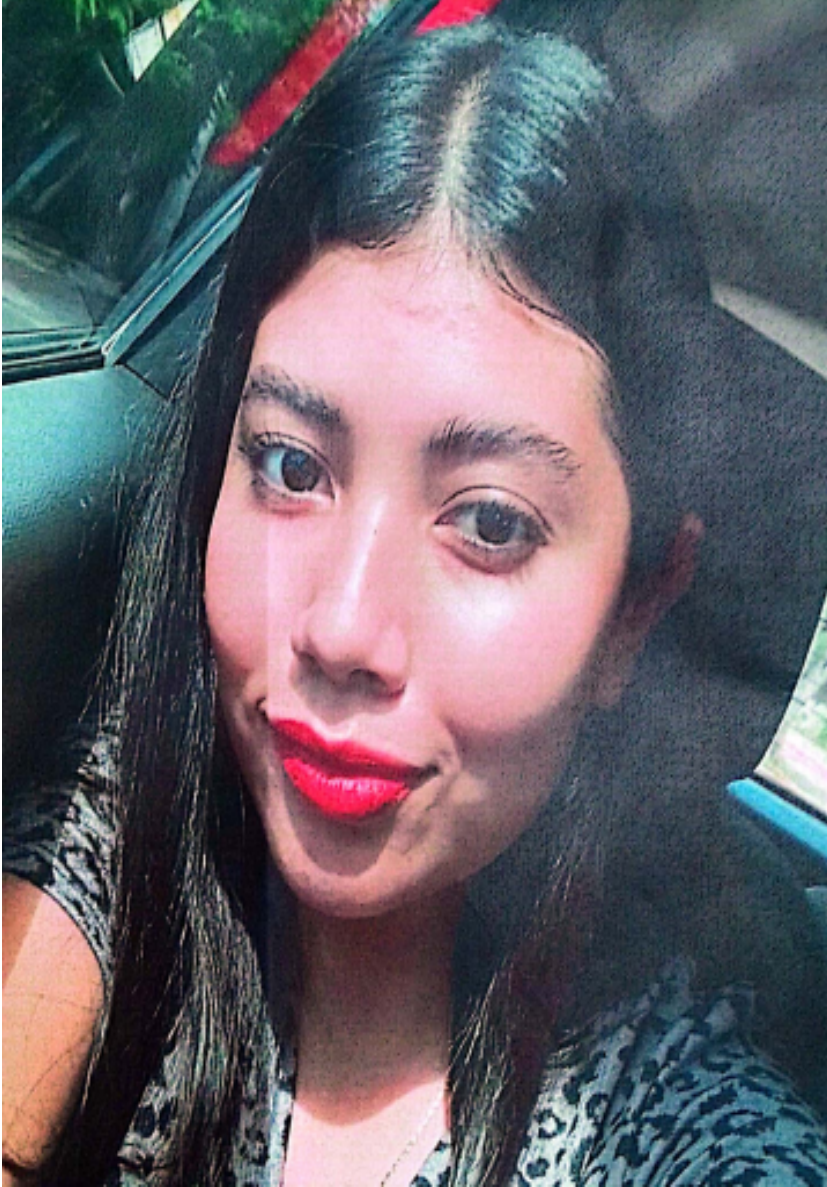

ELENA NOEMI CASTELAZO AGUILAR

Fecha de desaparición: 06/09/2023

Sexo: MUJER

Edad Actual: 19 AÑOS

Originario de: SAN CRISTÓBAL DE LAS CASAS, CHIAPAS

Media Filiación: TEZ MORENA CLARA, COMPLEXIÓN DELGADA, ESTATURA 1.60 MTS., PESO 50, CABELLO CASTAÑO OSCURO, LARGO, OJOS PEQUEÑOS, CAFÉ OSCUROS, BOCA PEQUEÑA, TAMAÑO DE NARIZ MEDIANA, TIPO DE NARIZ RECTA.

Señas Particulares: CICATRIZ A LADO DEL OJO DERECHO.

Circunstancia: REFIERE LA DENUNCIANTE QUE EL DIA 06 DE SEPTIEMBRE DE 2023, SIENDO APROXIMADAMENTE LAS 12:30 HORAS, FUE LA ULTIMA VEZ QUE VIO A SU HIJA DE NOMBRE ELENA NOEMI CASTELAZO AGUILAR, AL SALIR DE SU DOMICILIO UBICADO EN LA COLONIA SAN RAMON, PERTENECIENTE AL MUNICIPIO DE SAN CRISTOBAL DE LAS CASAS, CHIAPAS; RUMBO A SU ESCUELA. DESCONOCIENDO HASTA EL MOMENTO SU PARADERO.