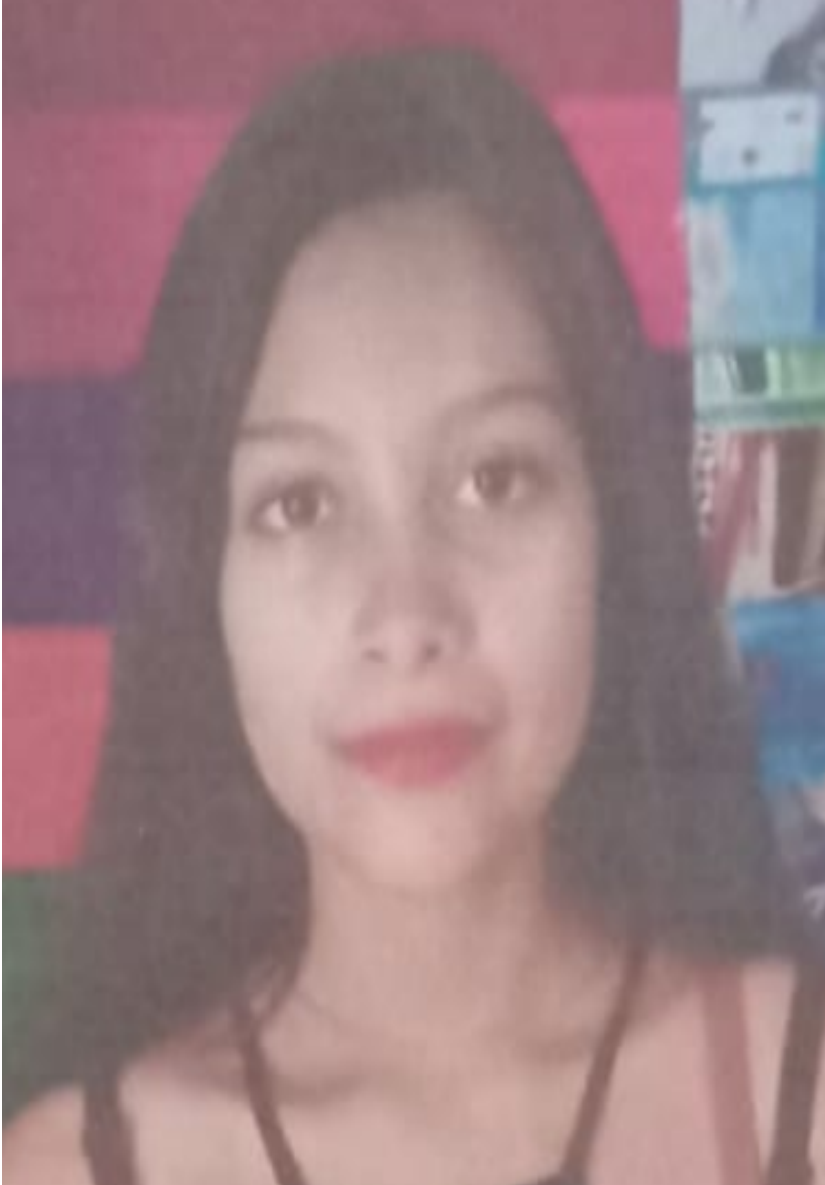

JESSICA MABELY GOMEZ VICTOR

Fecha de desaparición: 15/06/2021

Sexo: MUJER

Edad Actual: 18 AÑOS

Originario de: ACAPETAHUA, CHIAPAS

Media Filiación: TEZ MORENA CLARA, COMPLEXIÓN DELGADA, ESTATURA 1.65 MTS., PESO 60, CABELLO NEGRO, LARGO, OJOS REGULARES, CAFÉ OSCUROS, BOCA MEDIANA, TAMAÑO DE NARIZ MEDIANA, TIPO DE NARIZ RESPINGADA.

Señas Particulares: NINGUNA.

Circunstancia: REFIERE LA DENUNCIANTE QUE EL DIA 15 DE JUNIO DEL 2021, SIENDO APROXIMADAMENTE LAS 10:00 HORAS, SU SOBRINA DE NOMBRE JESSICA MABELY GOMEZ VICTOR, ACOMPAÑADA DE SU PRIMA FANNY CAROLINA GOMEZ CARCAMO, SALIERON DE SU DOMICILIO UBICADO EN LA COLONIA RIO ARRIBA, SIN RETORNAR A SU DOMICILIO. HASTA EL MOMENTO SE DESCONOCEN SUS PARADEROS.