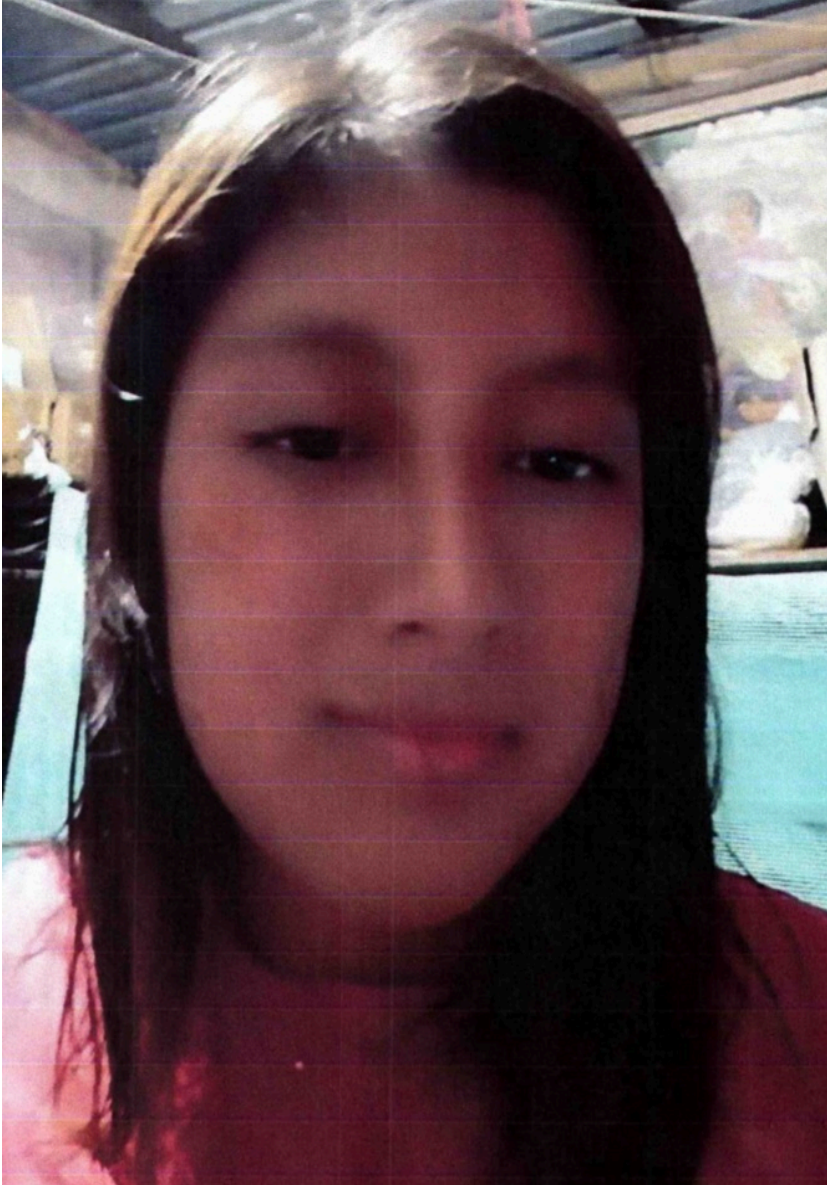

DULCE MARIA SANCHEZ NUÑEZ

Fecha de desaparición: 20/06/2023

Sexo: MUJER

Edad Actual: 17 AÑOS

Originario de: REFORMA, CHIAPAS

Media Filiación: TEZ MORENA CLARA, COMPLEXIÓN ROBUSTA, ESTATURA 1.60 MTS., PESO 60, CABELLO CASTAÑO CLARO, CORTO, OJOS PEQUEÑOS, CAFÉ OSCUROS, BOCA PEQUEÑA, TAMAÑO DE NARIZ MEDIANA, TIPO DE NARIZ CHATA.

Señas Particulares: NINGUNA.

Circunstancia: REFIERE LA DENUNCIANTE QUE EL DIA 20 DE JUNIO DE 2023, SIENDO APROXIMADAMENTE LAS 23:00 HORAS, SE PERCATO QUE SU HIJA DE NOMBRE DULCE MARIA SANCHEZ NUÑEZ, NO SE ENCONTRABA EN SU DOMICILIO UBICADO EN LA COLONIA BICENTENARIO SECTOR II, PERTENECIENTE AL MUNICIPIO DE REFORMA, CHIAPAS. DESCONOCIENDO HASTA EL MOMENTO SU PARADERO.