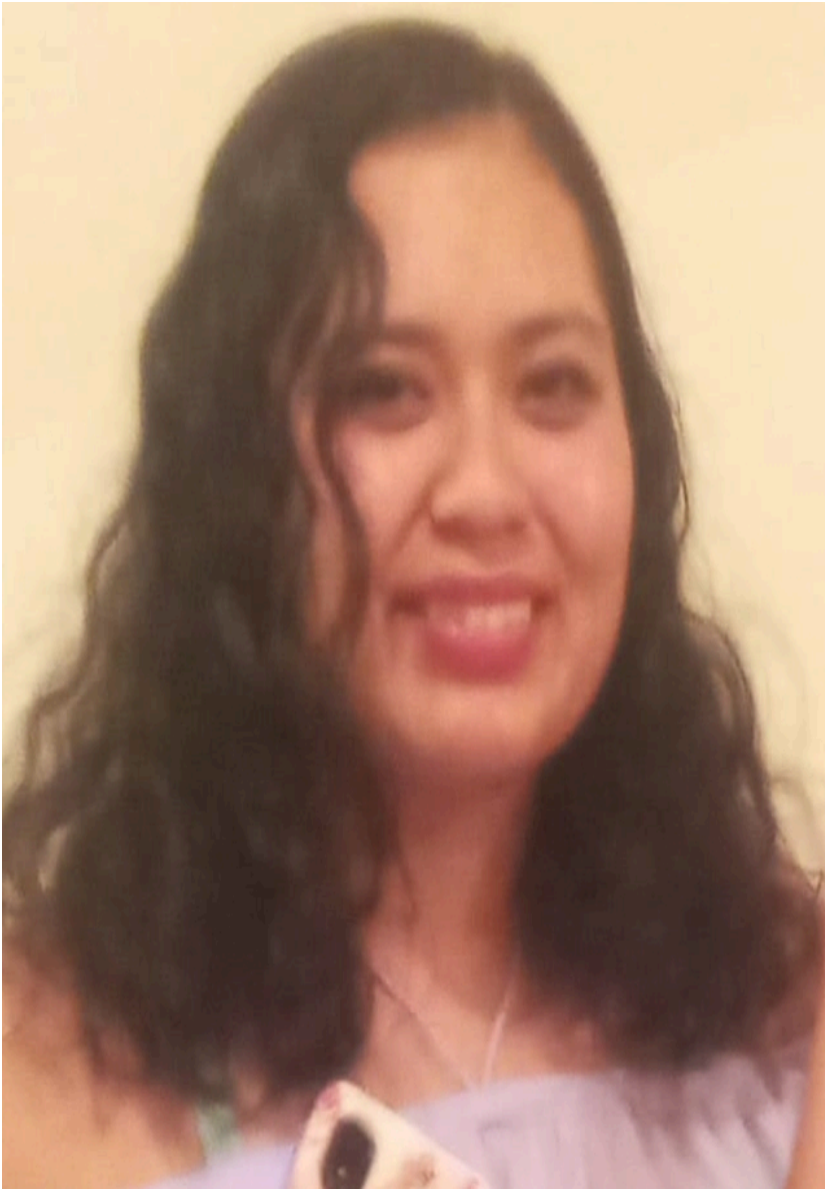

LAURA MICHELLE ANAHI GARCIA OROMEA

Fecha de desaparición: 01/11/2022

Sexo: MUJER

Edad Actual: 22 AÑOS

Originario de: OCOSINGO, CHIAPAS

Media Filiación: TEZ MORENA CLARA, COMPLEXIÓN ROBUSTA, ESTATURA 1.67 MTS., PESO 84, CABELLO CASTAÑO OSCURO, AL HOMBRO, OJOS RASGADOS, CAFÉ OSCUROS, BOCA MEDIANA, TAMAÑO DE NARIZ PEQUEÑA, TIPO DE NARIZ CHATA.

Señas Particulares: CICATRIZ EN LA CEJA IZQUIERDA.

Circunstancia: REFIERE EL DENUNCIANTE QUE EL DIA 01 DE NOVIEMBRE DE 2022, SIENDO APROXIMADAMENTE LAS 19:40 HORAS, SU HIJA DE NOMBRE LAURA MICHELLE ANAHI GARCIA OROMEA, SALIO DE SU DOMICILIO UBICADO EN EL BARRIO LINDA VISTA, PERTENECIENTE AL MUNICIPIO DE OCOSINGO, CHIAPAS; PARA ASISTIR A PLATICAS, SIN RETORNAR A SU CASA. DESCONOCIENDO HASTA EL MOMENTO SU PARADERO.