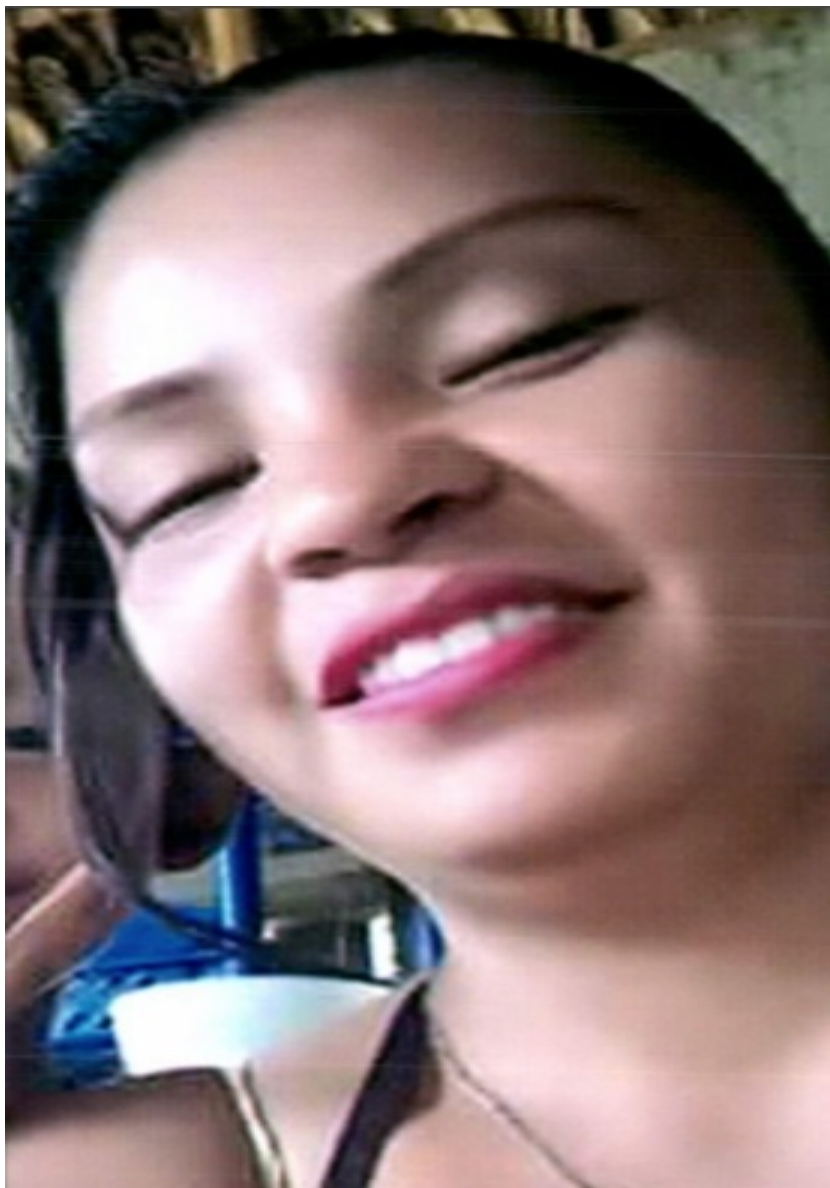

JOSSELINE MARIBEL NUNFIO REYMUNDO

Fecha de desaparición: 18/10/2019

Sexo: MUJER

Edad Actual: 28 AÑOS

Originario de: SUCHIATE, CHIAPAS

Media Filiación: TEZ BLANCA, COMPLEJIÓN ROBUSTA, ESTATURA 1.50 MTS., PESO 80, CABELLO CASTAÑO OBSCURO, LARGO, OJOS RASGADOS, CAFÉS CLAROS, BOCA GRANDE, TAMAÑO DE NARIZ GRANDE, TIPO DE NARIZ CHATA.

Señas Particulares: NO TIENE.

Circunstancia: REFIERE EL DENUNCIANTE QUE CON FECHA 18 DE OCTUBRE DEL AÑO 2019, SU PAREJA DE NOMBRE JOSSELINE MARIBEL NUNFIO REYMUNDO, Y SUS MENORES DE EDAD QUE RESPONDEN A LOS NOMBRES DE SAHORY PAOLA, SELVI ARIEL Y FRANCISCO ANTONIO, DE APELLIDOS ESCOBAR NUNFIO, SALIERON DE SU DOMICILIO UBICADO EN LA COLONIA MANUEL VELASCO SUÁREZ EN EL MUNICIPIO DE SUCHIATE, CHIAPAS; SIN EMBARGO, NO HAN REGRESADO A SU CASA. DESCONOCIENDO HASTA EL MOMENTO SU PARADERO.